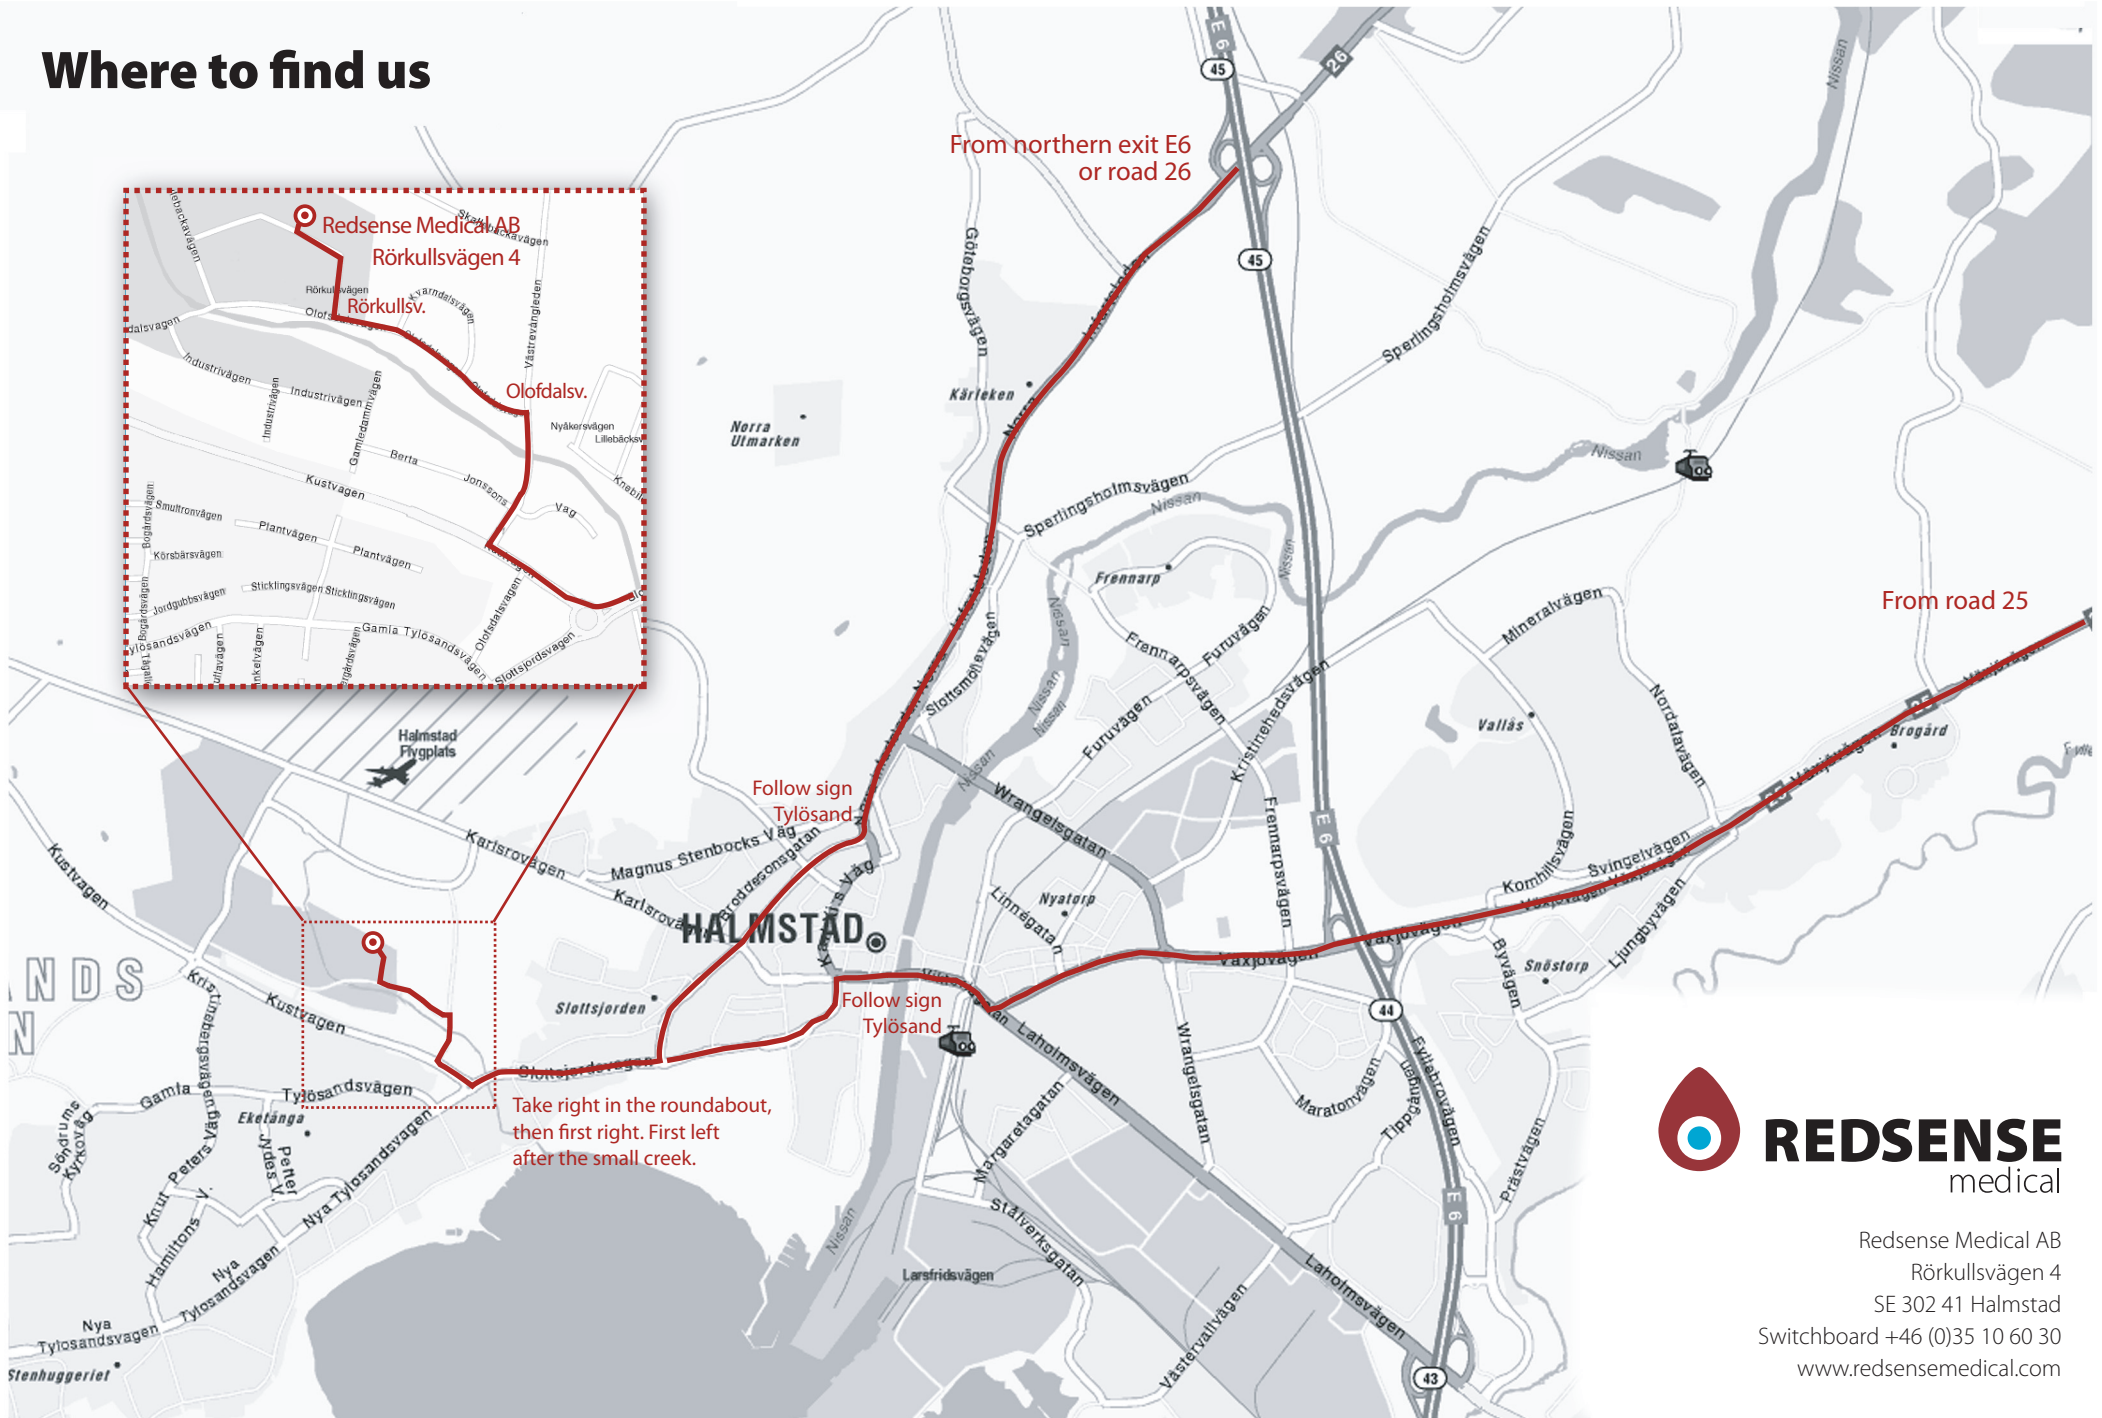

Where to find us

REDSENSE
medical

Redsense Medical AB
Rörkullsvägen 4
SE 302 41 Halmstad
Switchboard +46 (0)35 10 60 30
www.redsensemedical.com